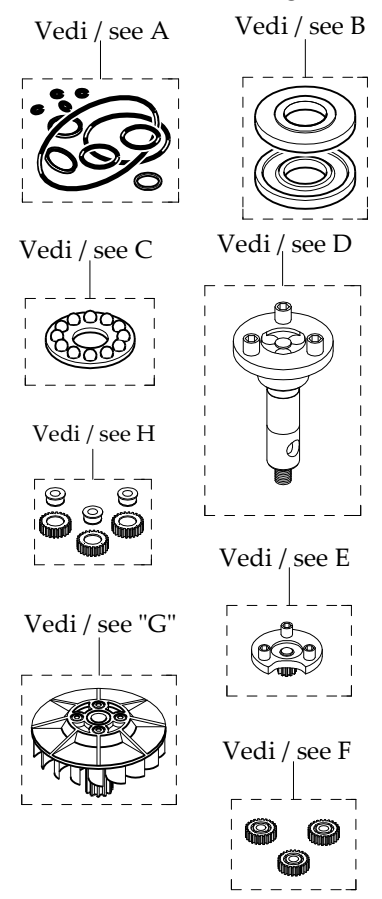

**KIT RICAMBI
PART KITS**

Bolondi
Cleaning Heads

VIA VOLTA 4
MONTECCHIO E. (RE)
ITALY
TEL. +39 522 864434
FAX +39 522 865780
E-Mail bolondi@bolondi.com
DISEGN.: LP
Versione: 09
Data: 01.01.2012

MODELLO: SW 060-CF
NOTE: