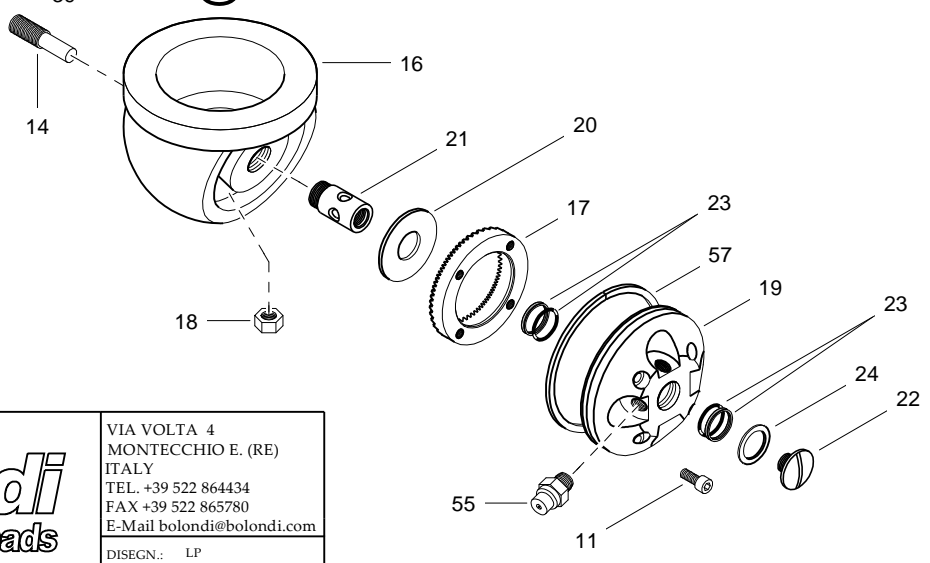

**KIT RICAMBI
PART KITS**

Bolondi
Cleaning Heads

VIA VOLTA 4
MONTECCHIO E. (RE)
ITALY
TEL. +39 522 864434
FAX +39 522 865780
E-Mail bolondi@bolondi.com
DISEGN.: LP
Versione: 09
Data: 01.01.2012

MODELLO: SW 060-CF
NOTE: